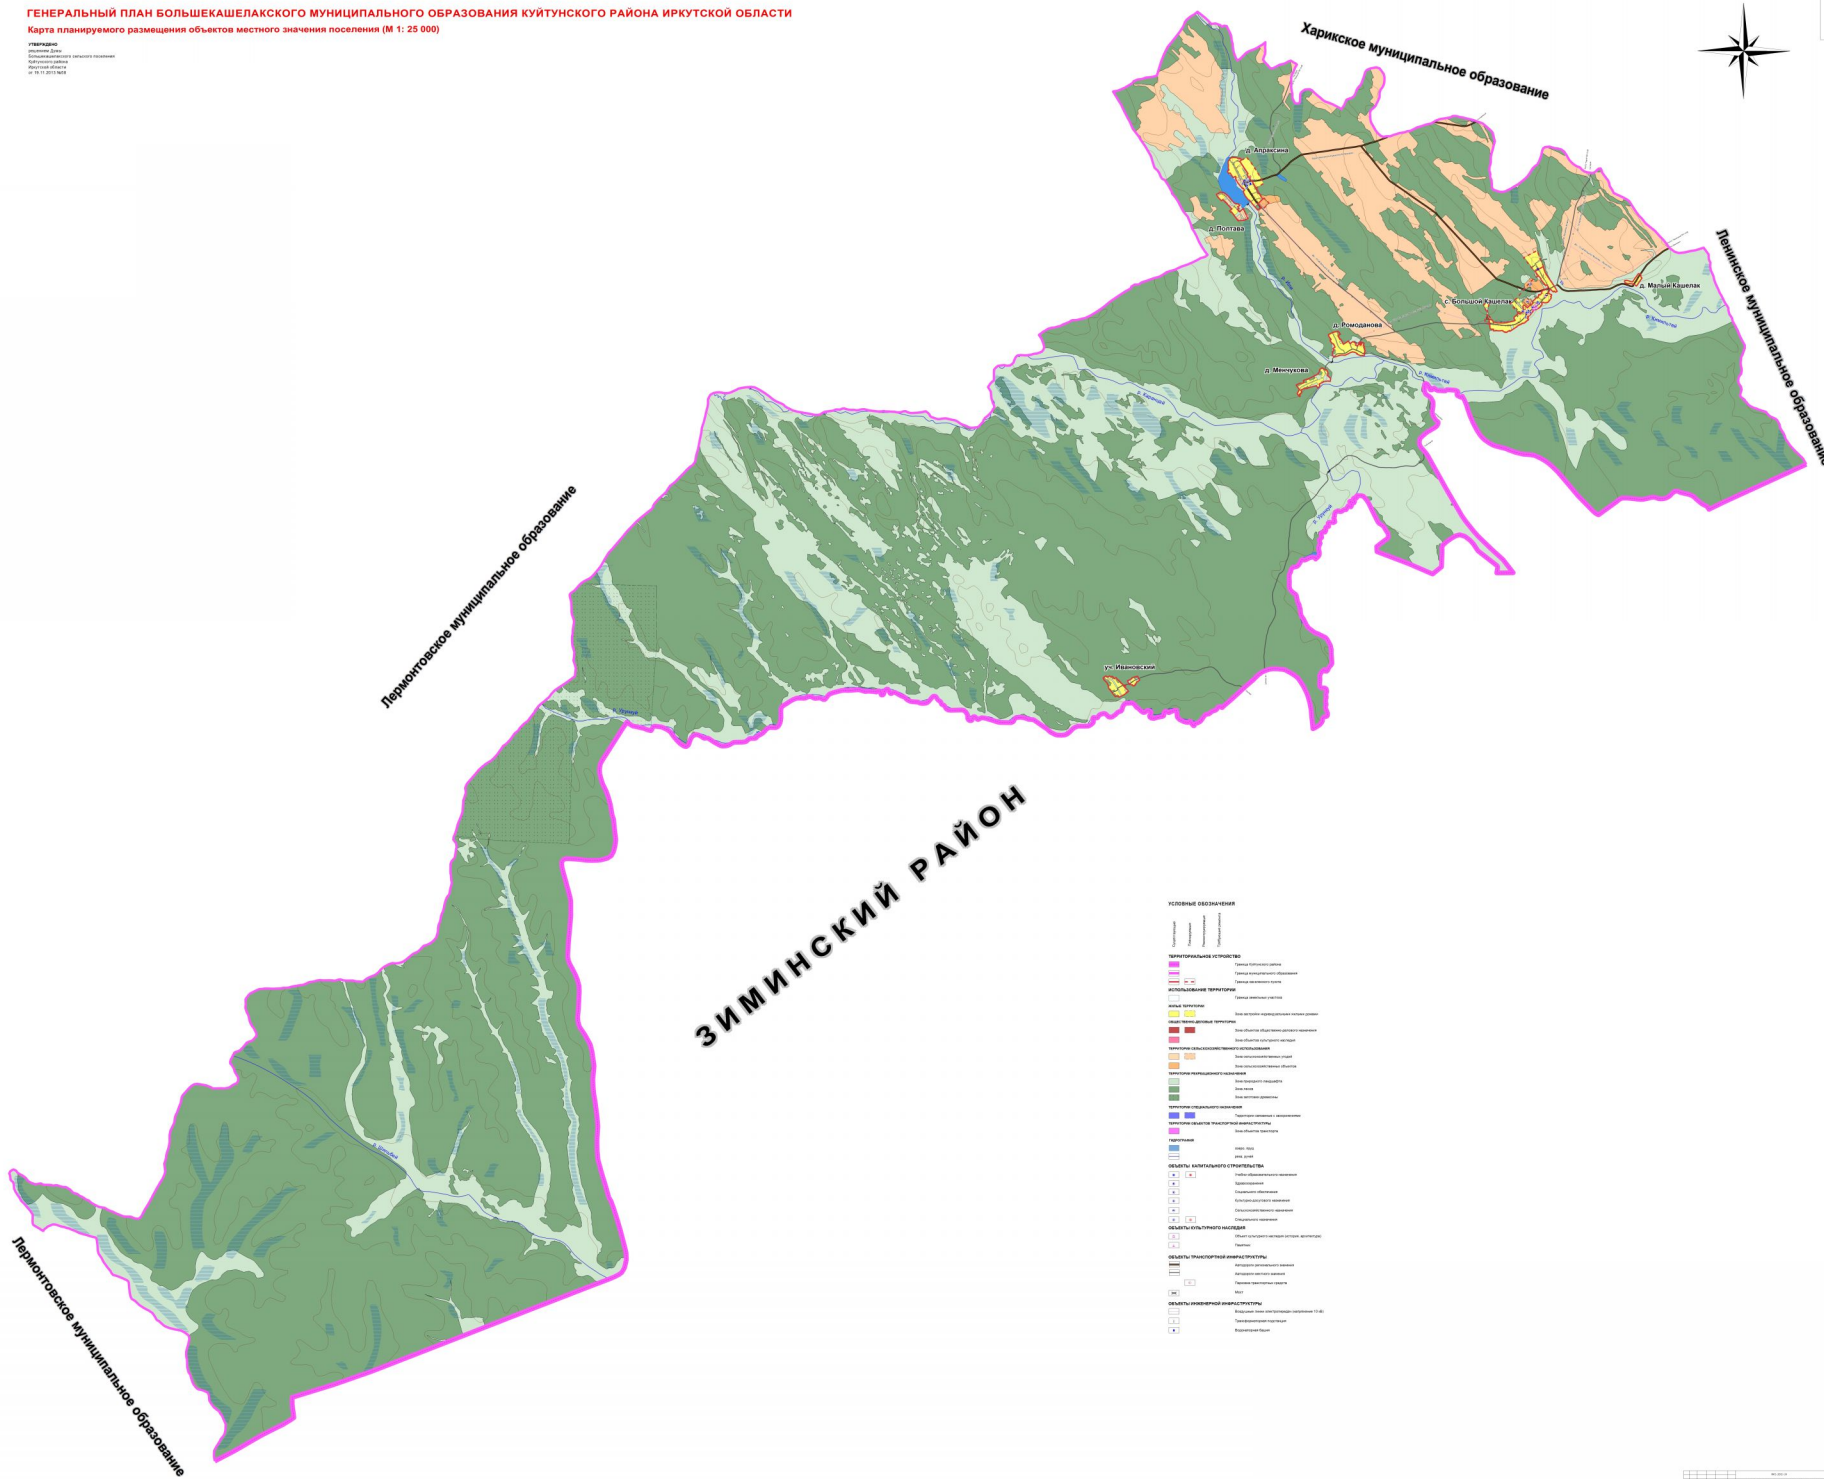

ГЕНЕРАЛЬНЫЙ ПЛАН БОЛЬШЕКАШЕЛАКСКОГО МУНИЦИПАЛЬНОГО ОБРАЗОВАНИЯ КУЙТУНСКОГО РАЙОНА ИРКУТСКОЙ ОБЛАСТИ
Карта планируемого размещения объектов местного значения поселения (М 1: 25 000)

ЗИМИНСКИЙ РАЙОН